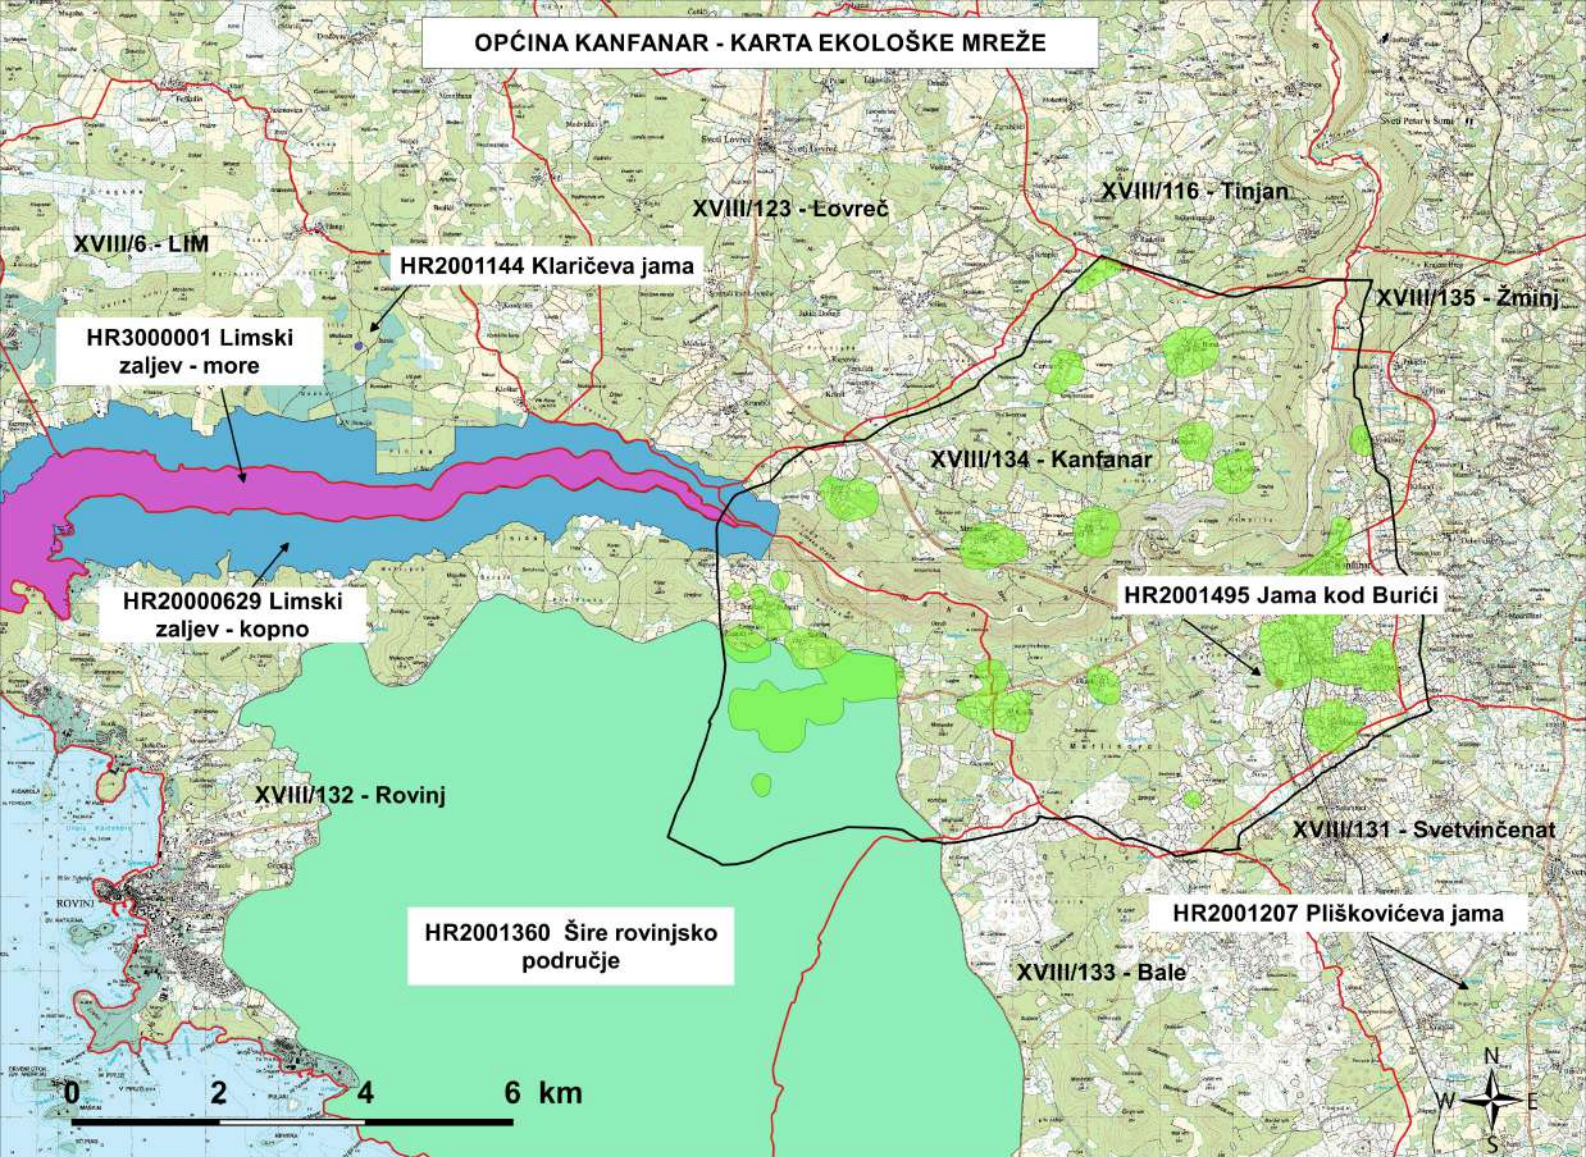

## Kazalo

M 1:25000

 Granica obuhvata - Općina Kanfanar

 Lovišta unutar granica obuhvata - Općina Kanfanar

 Naselje - 100 metarski pojas (<10 000 stanovnika)

# OPĆINA KANFANAR - KARTA EKOLOŠKE MREŽE

NATURA 2000 - Područja značajna za očuvanje vrsta i stanišnih tipova (POVS)

Kazalo		M 1:25000
	Granica obuhvata - Općina Kanfanar	
	Lovišta unutar granica obuhvata - Općina Kanfanar	
	Naselje - 100 metarski pojas (<10 000 stanovnika)	