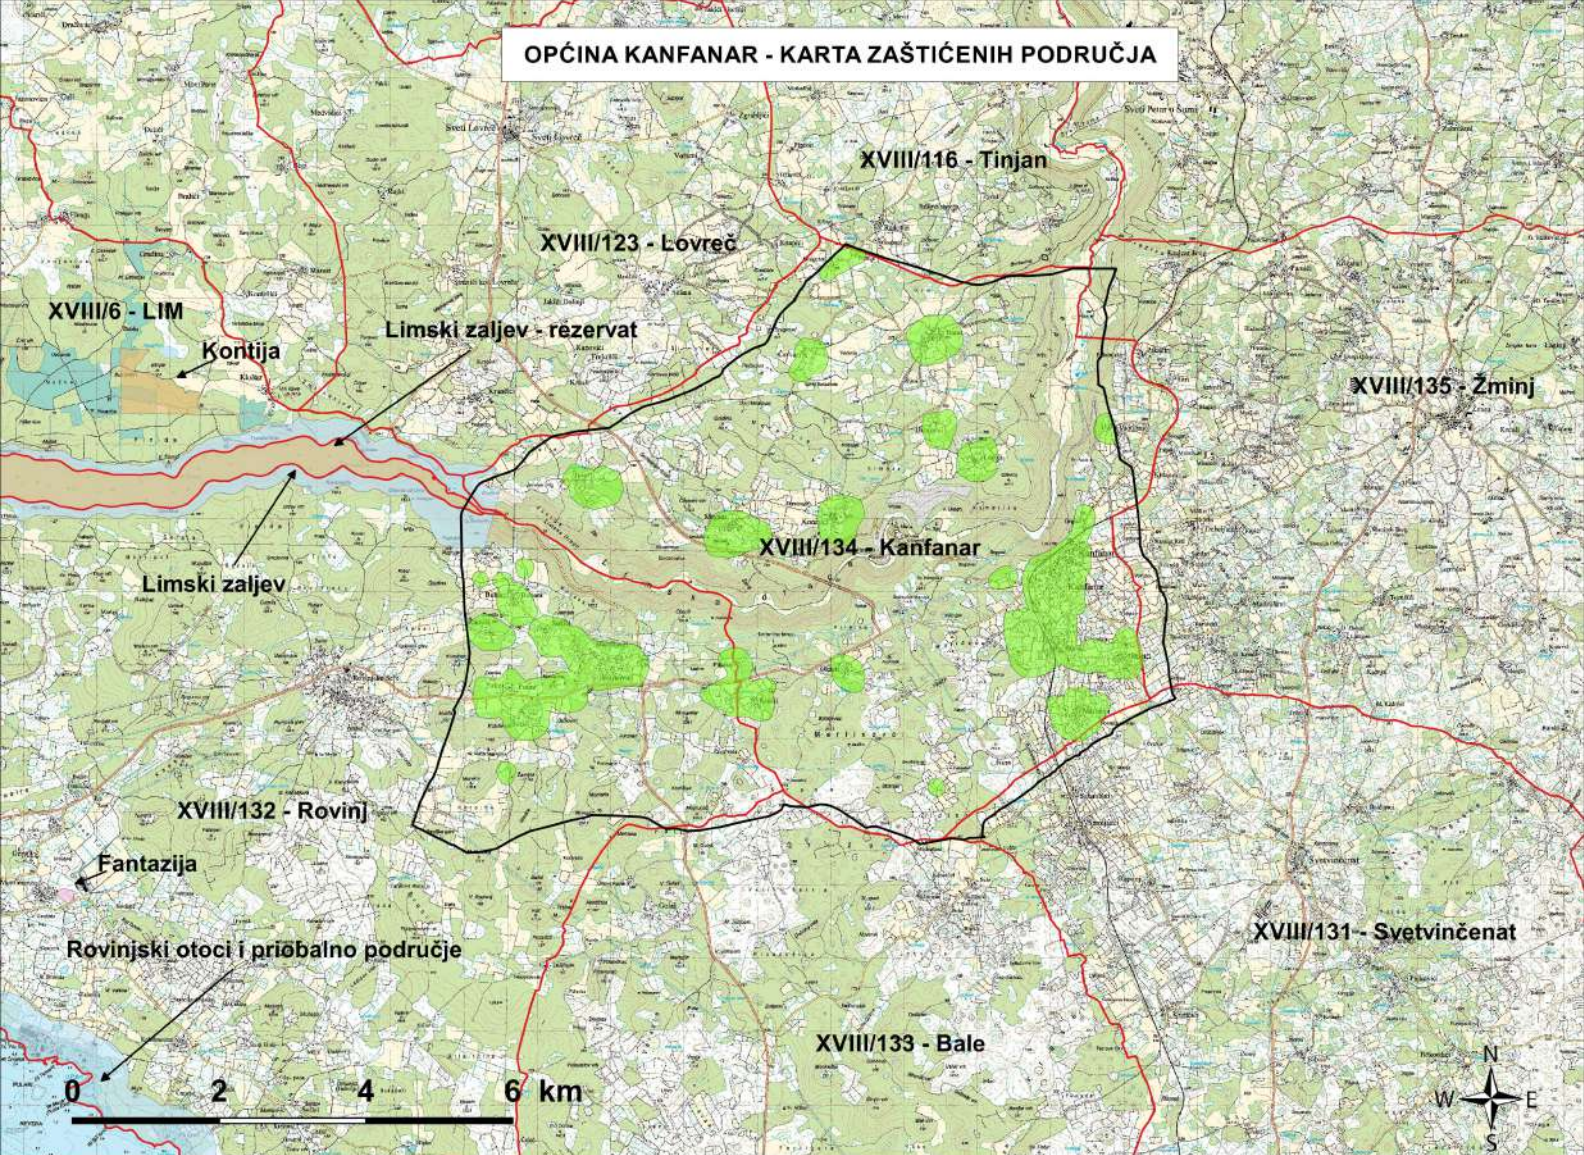

# OPĆINA KANFANAR - KARTA EKOLOŠKE MREŽE

NATURA 2000 - Područja značajna za očuvanje vrsta i stanišnih tipova (POVS)

Kazalo		M 1:25000
	Granica obuhvata - Općina Kanfanar	
	Lovišta unutar granica obuhvata - Općina Kanfanar	
	Naselje - 100 metarski pojas (<10 000 stanovnika)	

Kod	Ime	
HR2000629	Limski zaljev - kopno	
HR2001144	Klaričeva jama	
HR2001207	Pliškovičeva jama	
HR2001495	Jama kod Burići	
HR3000001	Limski kanal - more	
HR2001360	Šire rovinjsko područje	

## Kazalo

M 1:25000

 Granica obuhvata - Općina Kanfanar

 Lovišta unutar granica obuhvata - Općina Kanfanar

 Naselje - 100 metarski pojas (<10 000 stanovnika)