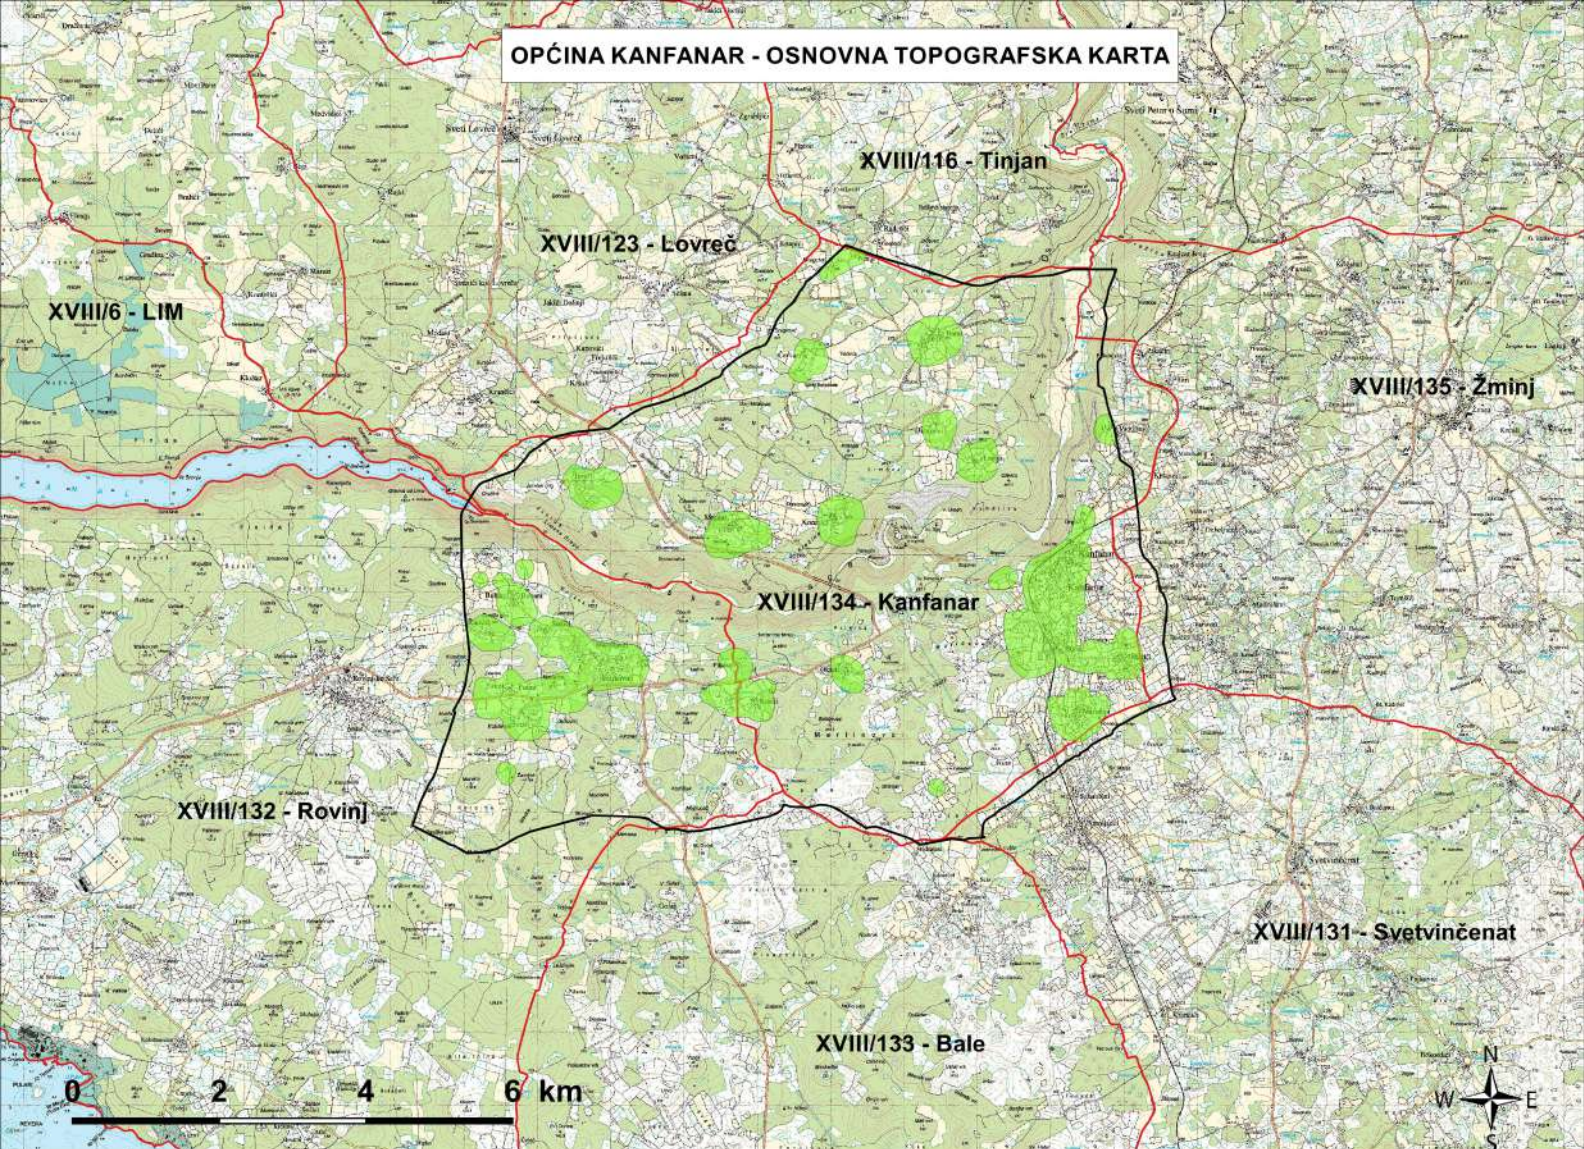

# OPĆINA KANFANAR - OSNOVNA TOPOGRAFSKA KARTA

## Kazalo

M 1:25000

 Granica obuhvata - Općina Kanfanar

 Lovišta unutar granica obuhvata - Općina Kanfanar

 Naselje - 100 metarski pojas (<10 000 stanovnika)

# OPĆINA KANFANAR - KARTA EKOLOŠKE MREŽE

NATURA 2000 - Područja značajna za očuvanje vrsta i stanišnih tipova (POVS)

Kazalo		M 1:25000
	Granica obuhvata - Općina Kanfanar	
	Lovišta unutar granica obuhvata - Općina Kanfanar	
	Naselje - 100 metarski pojas (<10 000 stanovnika)	